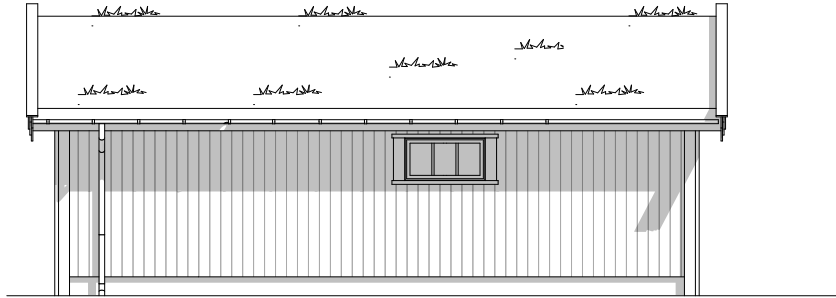

Fasade 1

Fasade 2

Fasade 4

Fasade 3

Disse tegningene kan ikke benyttes i prosjekter hvor Telemarkhytter AS ikke er produsent. Det kan forekomme mindre avvik på innvendig mål.								TH Garasje Salgstegninger		
Oppdragsgiver:	Prosjektnr:							Gnr./bnr.:	Dato: 08.12.2020	Fag: ARK
	Kundenr:								Tegningsnr.: A-101	Tegn. AU
TELEMARKHYTTER	Østre Aker vei 17 0581 Oslo Tlf: 22 16 35 00 www.telemarkhytter.no	Rev.	Nr.	Dato	Beskrivelse	Tegn.	Kontr.	Fasader		Målestokk 1:100