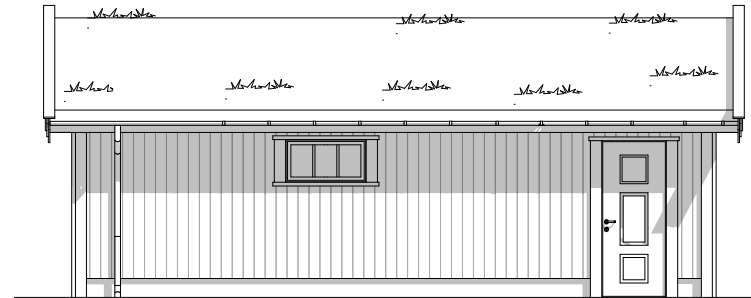

Fasade 1

Fasade 2

Fasade 4

Fasade 3

Disse tegningene kan ikke benyttes i prosjekter hvor Telemarkhytter AS ikke er produsent. Det kan forekomme mindre avvik på innvendig mål.								TH Garasje Salgstegninger		
Oppdragsgiver:	Prosjektnr:							Gnr./bnr.:	Dato: 08.12.2020	Fag: ARK
	Kundenr:								Tegningsnr.: A-101	Tegn. AU
TELEMARKHYTTER	Østre Aker vei 17 0581 Oslo Tlf: 22 16 35 00 www.telemarkhytter.no	Rev.	Nr.	Dato	Beskrivelse	Tegn.	Kontr.	Fasader		Målestokk 1:100