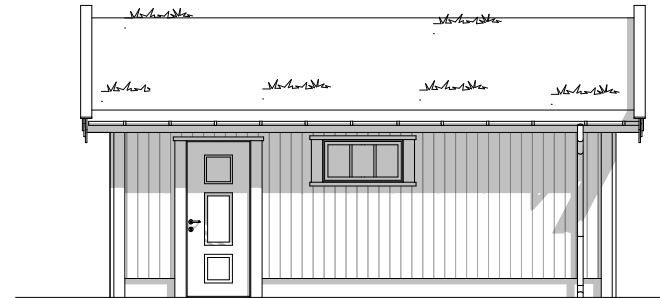

Fasade 3

Disse tegningene kan ikke benyttes i prosjekter hvor Telemarkhytter AS ikke er produsent. Det kan forekomme mindre avvik på innvendig mål.										TH Garasje salgsteginger		
Oppdragsgiver:	Prosjektnr:									Gnr./bnr.:	Dato:	Fag:
	Kundenr:										08.12.2020	ARK
TELEMARKHYTTER	Østre Aker vei 17 0581 Oslo Tlf: 22 16 35 00 www.telemarkhytter.no										Tegningsnr.:	Tegn.
		Rev.	Nr.	Dato	Beskrivelse	Tegn.	Kontr.	Fasader		Målestokk	1:100	AU