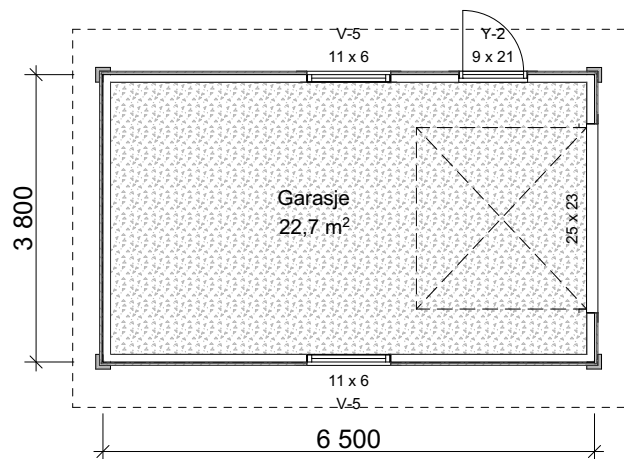

BYA BRA
24,7 m² 22,7 m²

Disse tegningene kan ikke benyttes i prosjekter hvor Telemarkhytter AS ikke er produsent. Det kan forekomme mindre avvik på innvendig mål.										TH Garasje salgsteginger		
Oppdragsgiver:	Prosjektnr:									Gnr./bnr.:	Dato:	Fag:
	Kundenr:										08.12.2020	ARK
TELEMARKHYTTER	Østre Aker vei 17 0581 Oslo Tlf: 22 16 35 00 www.telemarkhytter.no										Tegningsnr.:	Tegn.
											AU	
		Rev.	Nr.	Dato	Beskrivelse	Tegn.	Kontr.	Plan og snitt			Målestokk	1:100