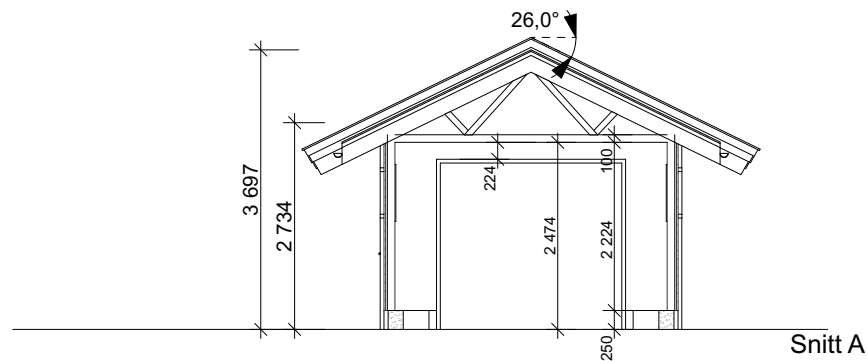

BYA BRA
24,7 m² 22,7 m²

Disse tegningene kan ikke benyttes i prosjekter hvor Telemarkhytter AS ikke er produsent. Det kan forekomme mindre avvik på innvendig mål.										TH Garasje salgsteginger		
Oppdragsgiver:	Prosjektnr:									Gnr./bnr.:	Dato:	Fag:
	Kundenr:										08.12.2020	ARK
TELEMARKHYTTER	Østre Aker vei 17 0581 Oslo Tlf: 22 16 35 00 www.telemarkhytter.no										Tegningsnr.:	Tegn.
											AU	
		Rev.	Nr.	Dato	Beskrivelse	Tegn.	Kontr.	Plan og snitt			Målestokk	1:100