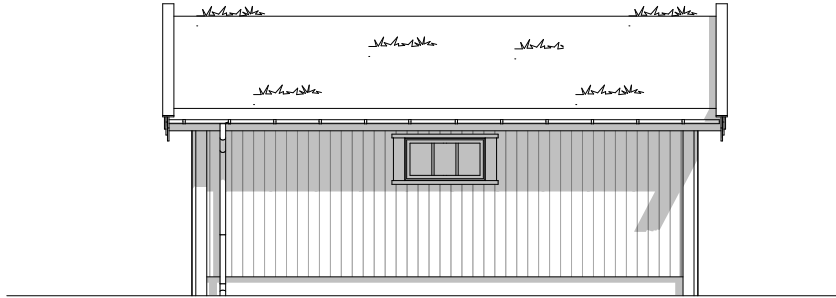

BYA BRA
24,7 m² 22,7 m²

Disse tegningene kan ikke benyttes i prosjekter hvor Telemarkhytter AS ikke er produsent. Det kan forekomme mindre avvik på innvendig mål.										TH Garasje salgsteginger		
Oppdragsgiver:	Prosjektnr:									Gnr./bnr.:	Dato:	Fag:
	Kundenr:										08.12.2020	ARK
TELEMARKHYTTER	Østre Aker vei 17 0581 Oslo Tlf: 22 16 35 00 www.telemarkhytter.no										Tegningsnr.:	Tegn.
											AU	
		Rev.	Nr.	Dato	Beskrivelse	Tegn.	Kontr.	Plan og snitt			Målestokk	1:100