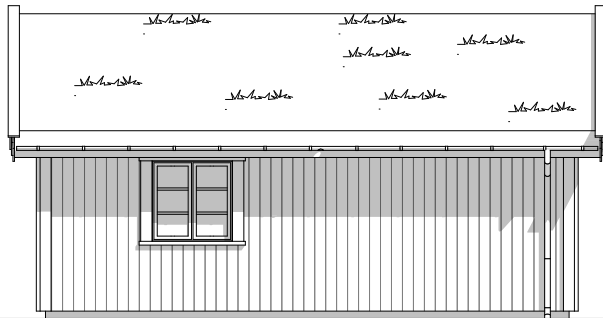

Fasade 1

Fasade 2

Fasade 3

Fasade 4

Disse tegningene kan ikke benyttes i prosjekter hvor Telemarkhytter AS ikke er produsent. Det kan forekomme mindre avvik på innvendig mål.										<b>TH Anneks salgstegninger</b>		
Oppdragsgiver:	Prosjektnr:									Gnr./bnr.:	Dato:	Fag:
	Kundenr:										15.11.2021	ARK
<b>TELEMARKHYTTER</b>	Østre Aker vei 17 0581 Oslo Tlf: 22 16 35 00 www.telemarkhytter.no										Tegningsnr.:	Tegn.
		Rev.	Nr.	Dato	Beskrivelse	Tegn.	Kontr.	Fasader	A-101	AU		
											Målestokk	1:100