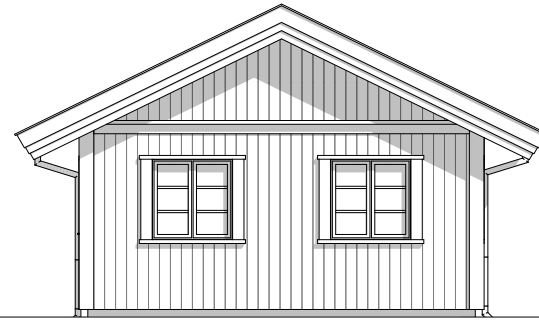

Fasade 1

Fasade 2

Fasade 3

Fasade 4

Disse tegningene kan ikke benyttes i prosjekter hvor Telemarkhytter AS ikke er produsent. Det kan forekomme mindre avvik på innvendig mål.										<b>TH Anneks salgstegninger</b>		
Oppdragsgiver:	Prosjektnr:									Gnr./bnr.:	Dato:	Fag:
	Kundenr:										15.11.2021	ARK
<b>TELEMARKHYTTER</b>	Østre Aker vei 17 0581 Oslo Tlf: 22 16 35 00 www.telemarkhytter.no										Tegningsnr.:	Tegn.
		Rev.	Nr.	Dato	Beskrivelse	Tegn.	Kontr.	Fasader	A-101	AU		
											Målestokk	1:100