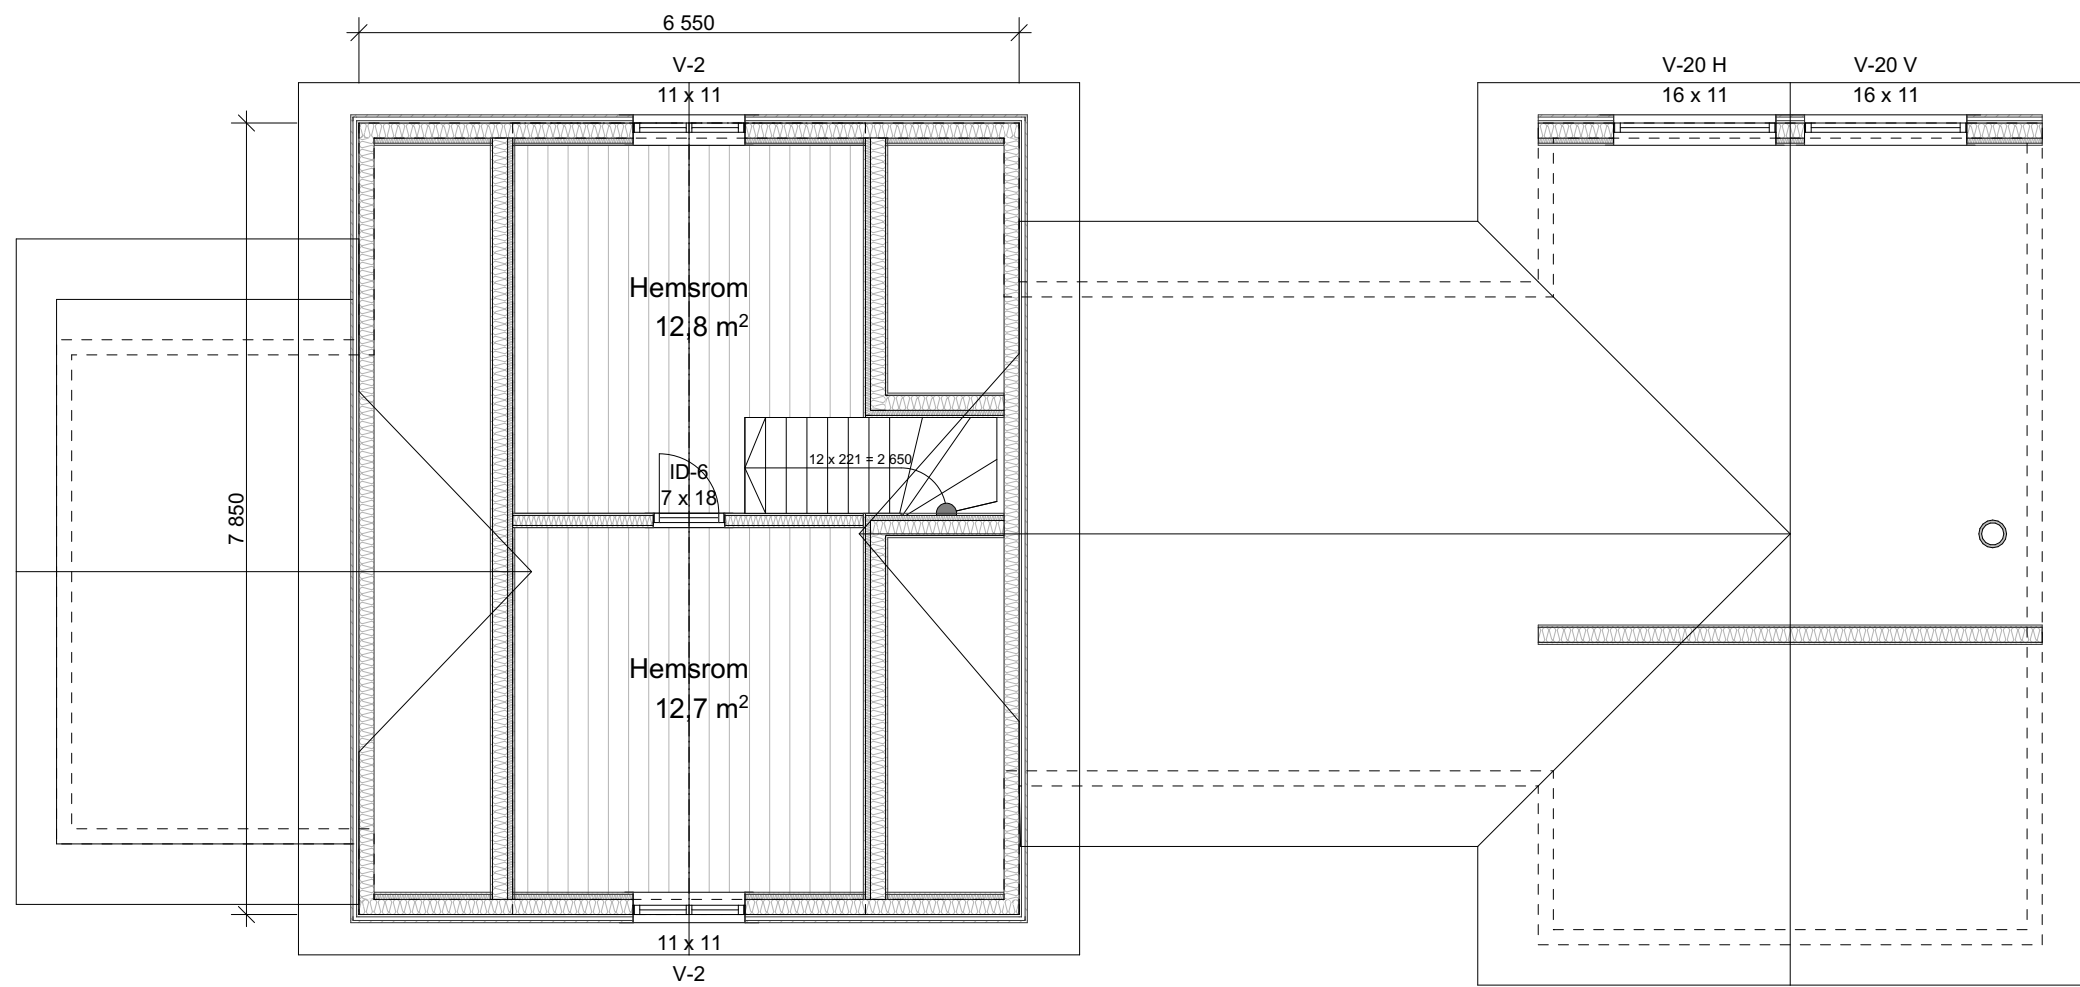

Rev.	Nr.	Dato	Beskrivelse	Tegn.	Kontr.

Gnr./bnr.:    **Salgstegninger Storeble Hems**

Dato: 01.01.2019    Fag: ARK  
Tegningsnr.:    Tegn. AU

Målestokk: 1:75

**1. Etasje**

Disse tegningene kan ikke benyttes i prosjekter hvor Telemarkhytter AS ikke er produsent. Det kan forekomme mindre avvik på innvendig mål.						Gnr./bnr.:		<b>Salgstegninger Storeble Hems</b>		Dato: 01.01.2019		Fag: ARK					
Oppdragsgiver:		Adr:								Tegningsnr.:		Tegn. AU					
Kundenr:										Målestokk		1:75					
TELEMARKHYTTER		Østre Aker vei 17 0581 Oslo Tlf: 22 16 35 00 www.telemarkhytter.no		Rev.		Nr.		Dato		Beskrivelse		Tegn.		Kontr.		2. Etasje	