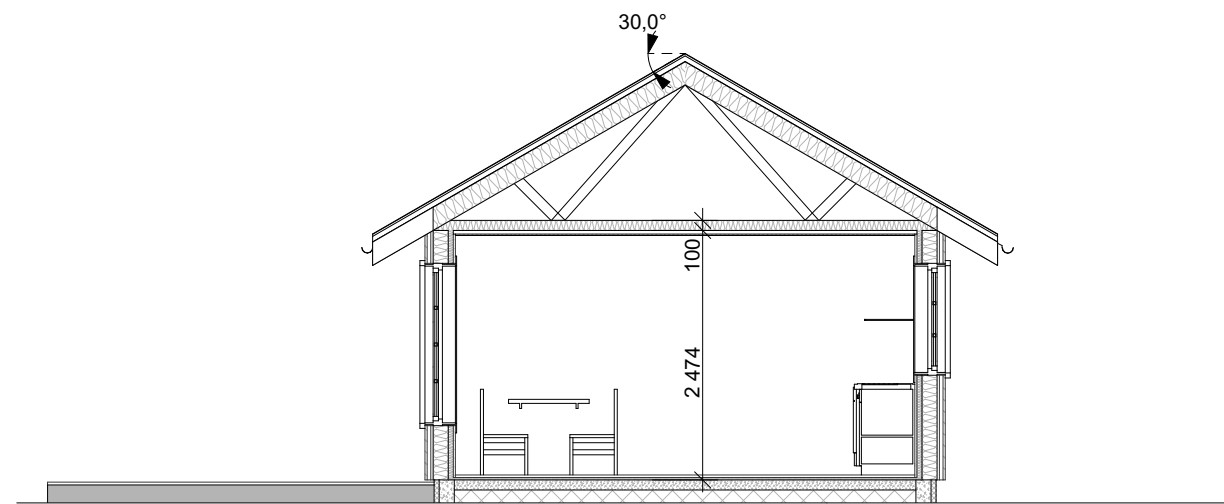

Rev.	Nr.	Dato	Beskrivelse	Tegn.	Kontr.

Gnr./bnr.:    **Salgstegninger Storeble Hems**

Dato: 01.01.2019    Fag: ARK  
Tegningsnr.:    Tegn. AU

Målestokk: 1:75

**1. Etasje**

Disse tegningene kan ikke benyttes i prosjekter hvor Telemarkhytter AS ikke er produsent. Det kan forekomme mindre avvik på innvendig mål.						Gnr./bnr.:		<b>Salgstegninger Storeble Hems</b>		Dato: 01.01.2019		Fag: ARK					
Oppdragsgiver:		Adr:								Tegningsnr.:		Tegn. AU					
Kundenr:										Målestokk		1:75					
TELEMARKHYTTER		Østre Aker vei 17 0581 Oslo Tlf: 22 16 35 00 www.telemarkhytter.no		Rev.		Nr.		Dato		Beskrivelse		Tegn.		Kontr.		2. Etasje	

<p>Disse tegningene kan ikke benyttes i prosjekter hvor Telemarkhytter AS ikke er produsent. Det kan forekomme mindre avvik på innvendig mål.</p>						Gnr./bnr.:		<h3>Salgstegninger Storeble Hems</h3>		Dato: 01.01.2019      Fag: ARK Tegningsnr.:              Tegn. AU	
Oppdragsgiver:	Adr:  Kundenr:									Målestokk 1:75	
<b>TELEMARKHYTTER</b> Østre Aker vei 17 0581 Oslo Tlf: 22 16 35 00 www.telemarkhytter.no		<b>Rev.</b>	<b>Nr.</b>	<b>Dato</b>	<b>Beskrivelse</b>	<b>Tegn.</b>	<b>Kontr.</b>	<b>Snitt</b>			