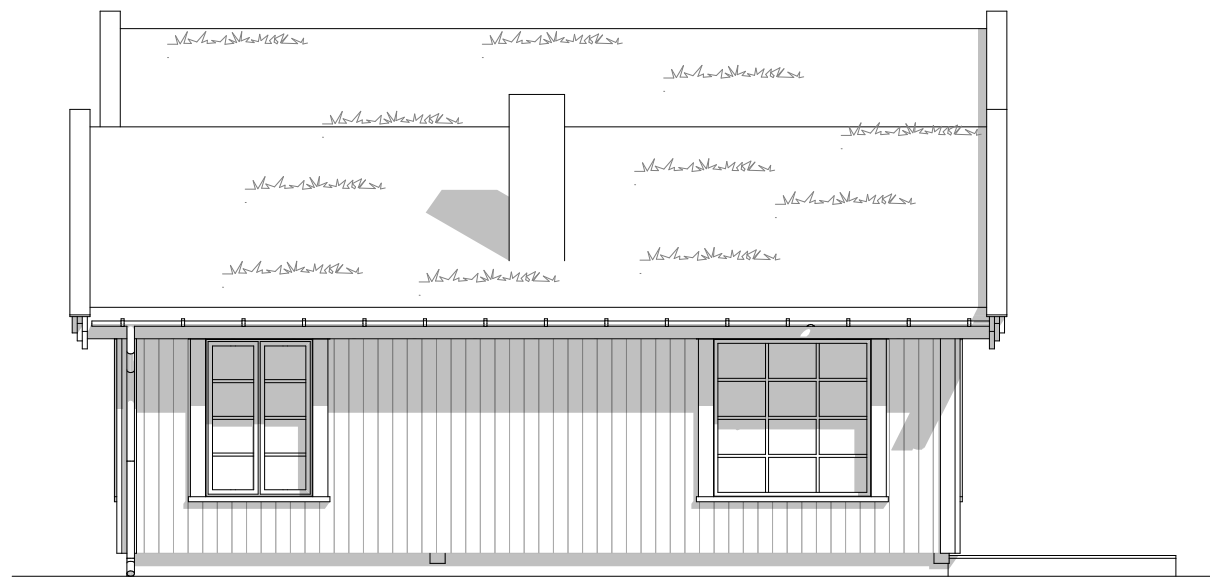

Fasade 4

Disse tegningene kan ikke benyttes i prosjekter hvor Telemarkhytter AS ikke er produsent. Det kan forekomme mindre avvik på innvendig mål.						Gnr./bnr.:		Salgstegninger Storeble Hems		Dato: 01.01.2019		Fag: ARK	
Oppdragsgiver:		Adr:								Tegningsnr.:		Tegn. AU	
TELEMARKHYTTER		Østre Aker vei 17 0581 Oslo Tlf. 22 16 35 00 www.telemarkhytter.no						Fasade 3 og 4		Målestokk 1:75			
				Rev. Nr. Dato		Beskrivelse		Tegn. Kontr.