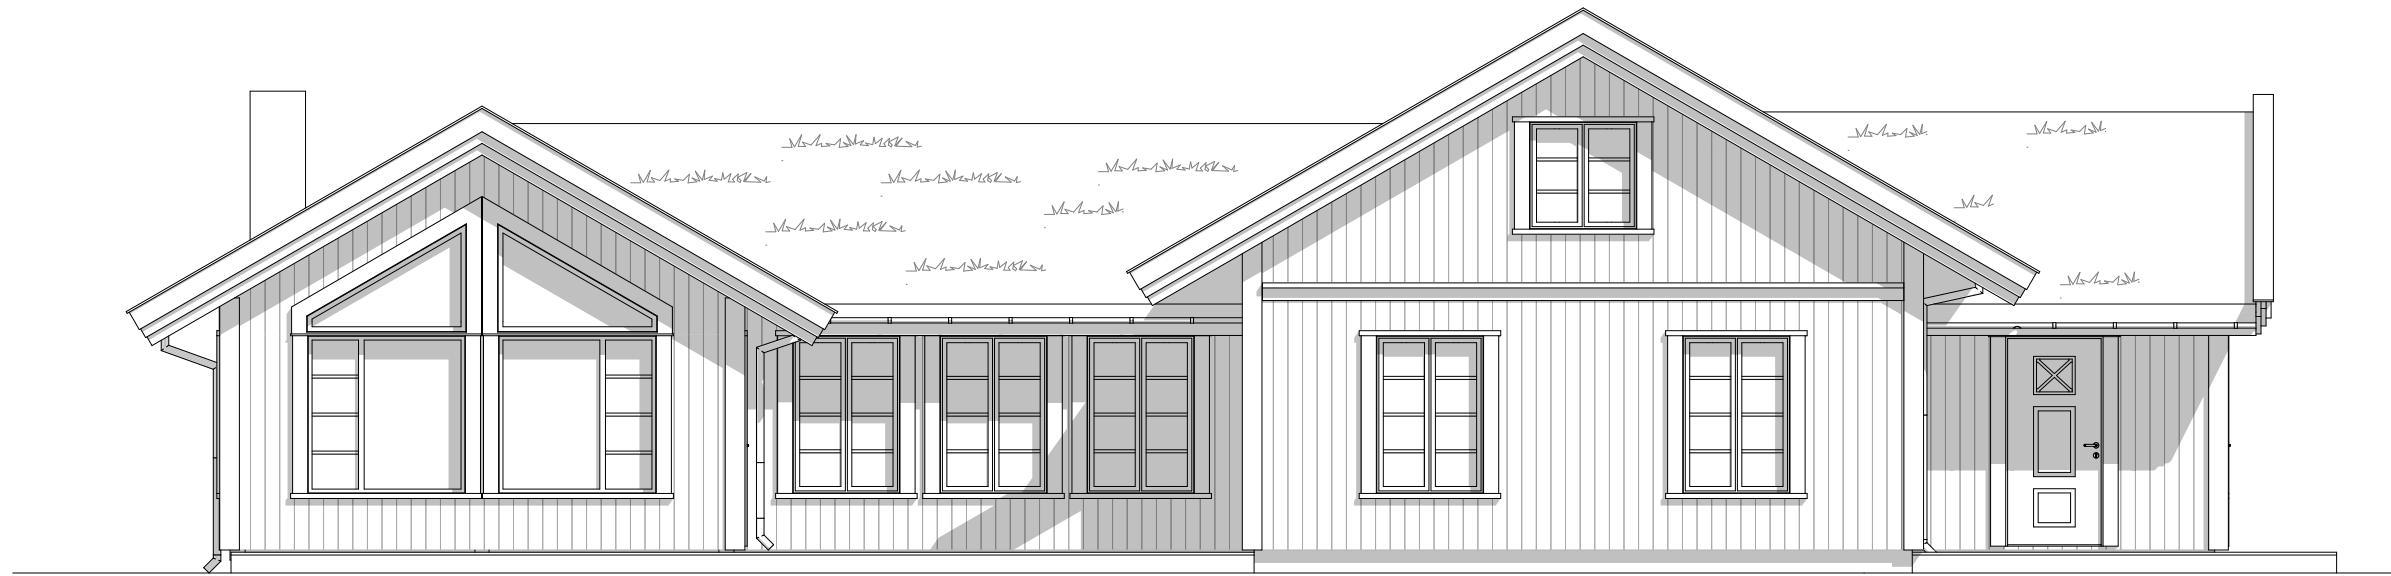

Fasade 3

Disse tegningene kan ikke benyttes i prosjekter hvor Telemarkhytter AS ikke er produsent. Det kan forekomme mindre avvik på innvendig mål.						Gnr./bnr.:		Salgstegninger Storeble Hems		Dato: 01.01.2019		Fag: ARK	
Oppdragsgiver:		Adr:								Tegningsnr.:		Tegn. AU	
TELEMARKHYTTER		Østre Aker vei 17 0581 Oslo Tlf. 22 16 35 00 www.telemarkhytter.no						Fasade 3 og 4		Målestokk 1:75			
				Rev. Nr. Dato		Beskrivelse		Tegn. Kontr.