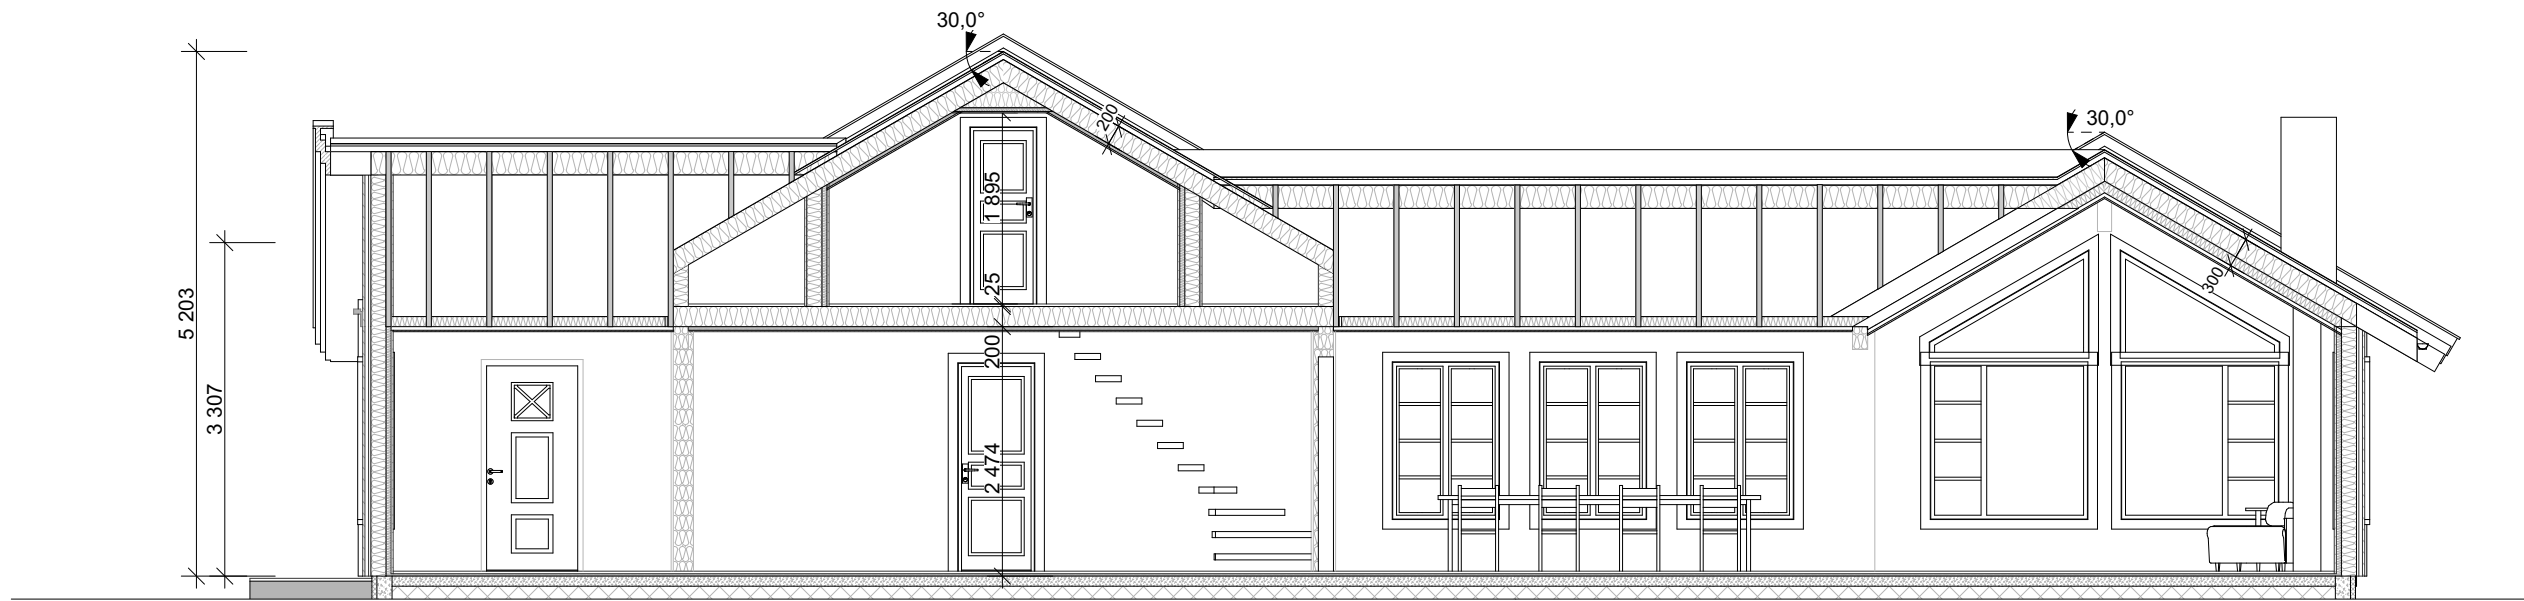

Rev.	Nr.	Dato	Beskrivelse	Tegn.	Kontr.

Gnr./bnr.:    **Salgstegninger Storeble Hems**

Dato: 01.01.2019    Fag: ARK  
Tegningsnr.:    Tegn. AU

Målestokk: 1:75

**1. Etasje**

Disse tegningene kan ikke benyttes i prosjekter hvor Telemarkhytter AS ikke er produsent. Det kan forekomme mindre avvik på innvendig mål.						Gnr./bnr.:		<b>Salgstegninger Storeble Hems</b>		Dato: 01.01.2019		Fag: ARK					
Oppdragsgiver:		Adr:								Tegningsnr.:		Tegn. AU					
Kundenr:										Målestokk		1:75					
TELEMARKHYTTER		Østre Aker vei 17 0581 Oslo Tlf: 22 16 35 00 www.telemarkhytter.no		Rev.		Nr.		Dato		Beskrivelse		Tegn.		Kontr.		2. Etasje	