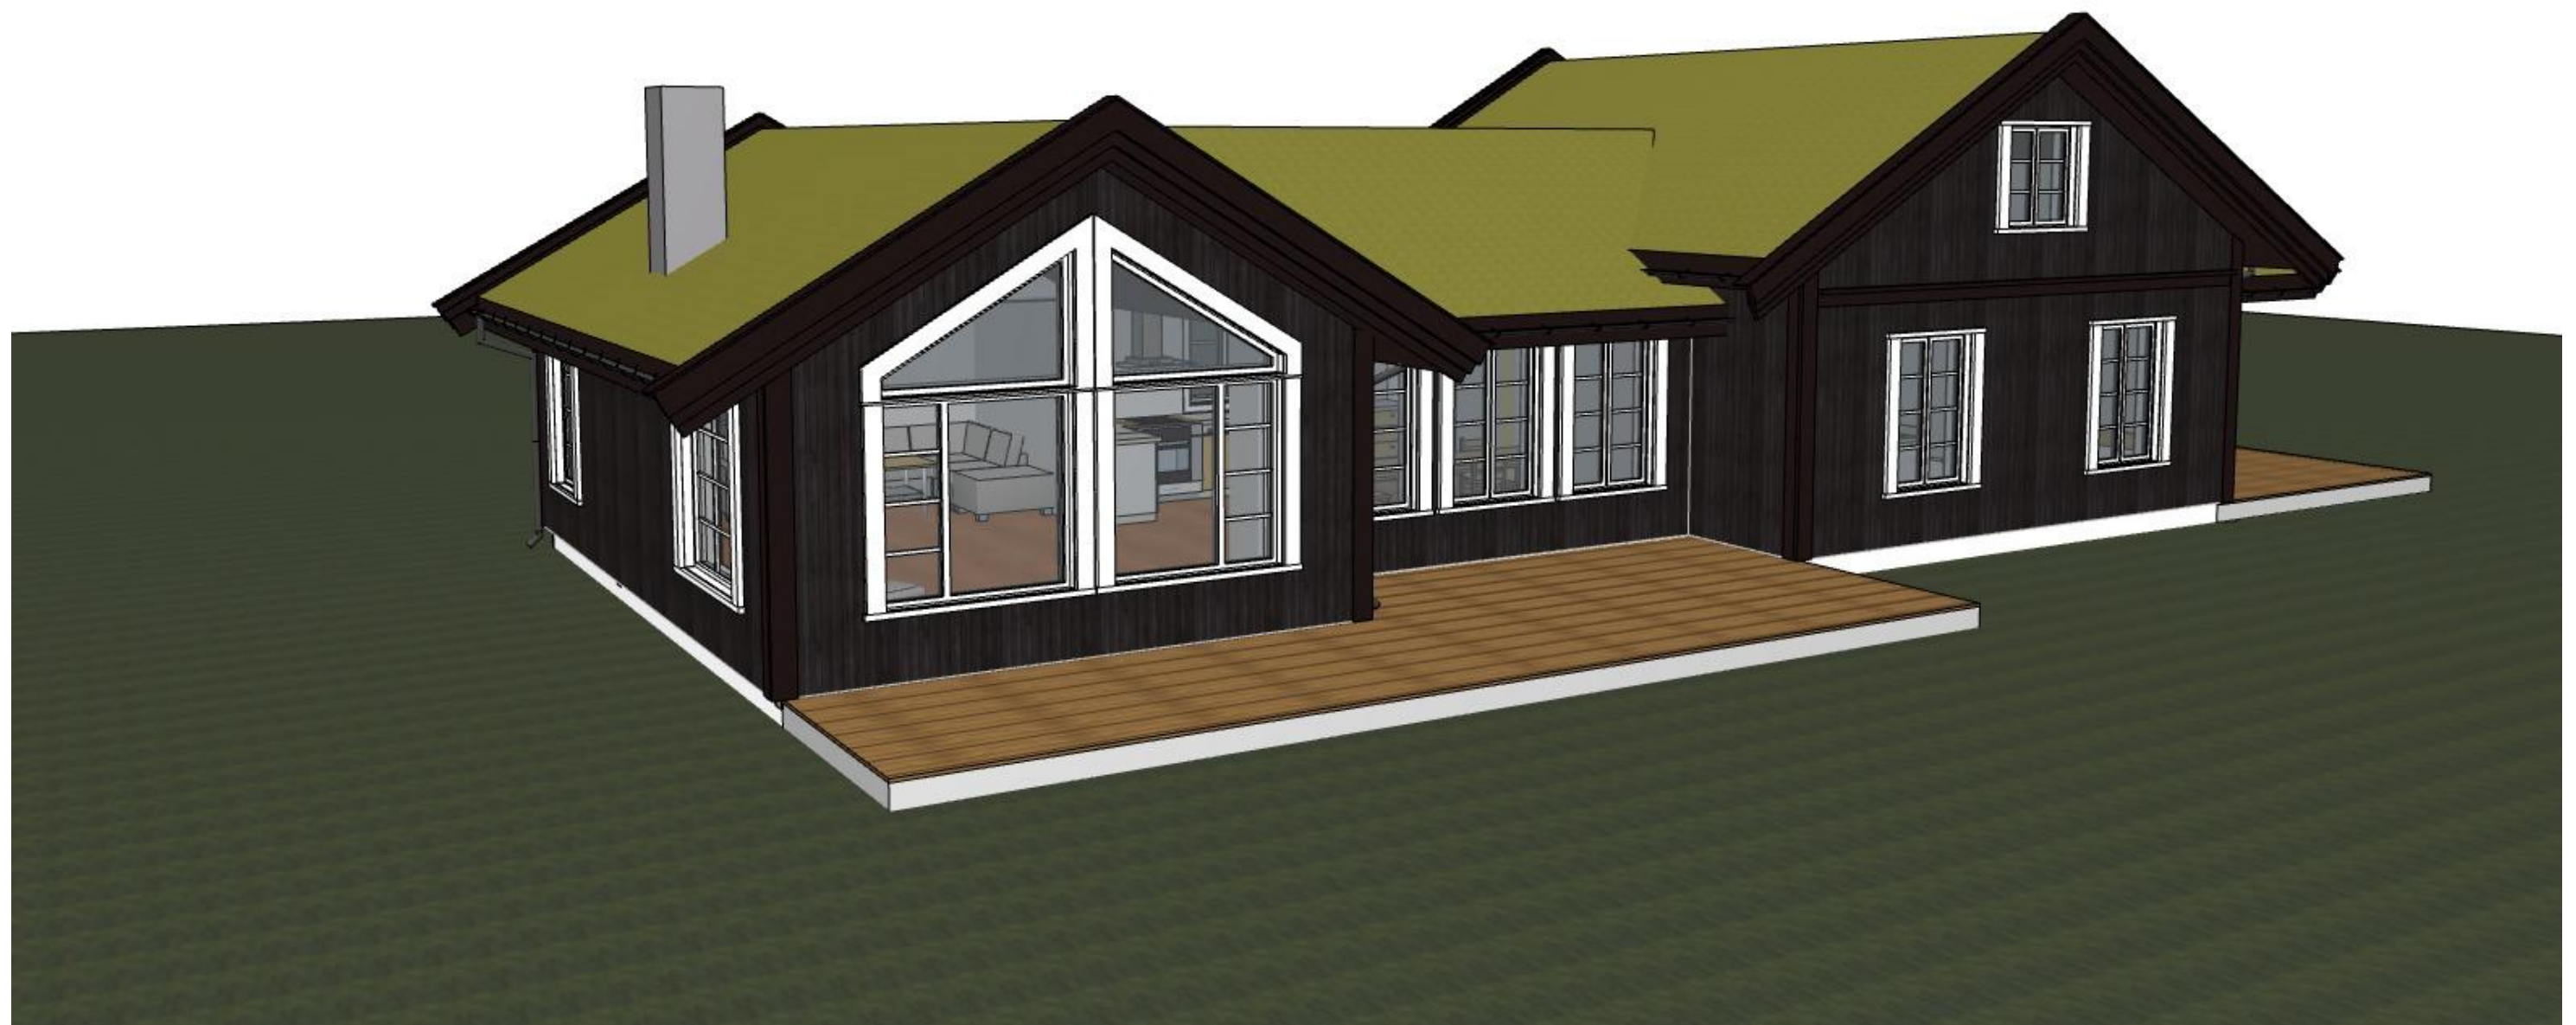

Disse tegningene kan ikke benyttes i prosjekter hvor Telemarkhytter AS ikke er produsent. Det kan forekomme mindre avvik på innvendig mål.						Gnr./bnr.:		Salgstegninger Storeble Hems	
Oppdragsgiver:	Adr:							Dato:	Fag:
	Kundenr:							01.01.2019	ARK
								Tegningsnr.:	Tegn. AU
TELEMARKHYTTER	Østre Aker vei 17 0581 Oslo Tlf: 22 16 35 00 www.telemarkhytter.no							Målestokk	1:142,47
		Rev.	Nr.	Dato	Beskrivelse	Tegn.	Kontr.	Generic Perspective