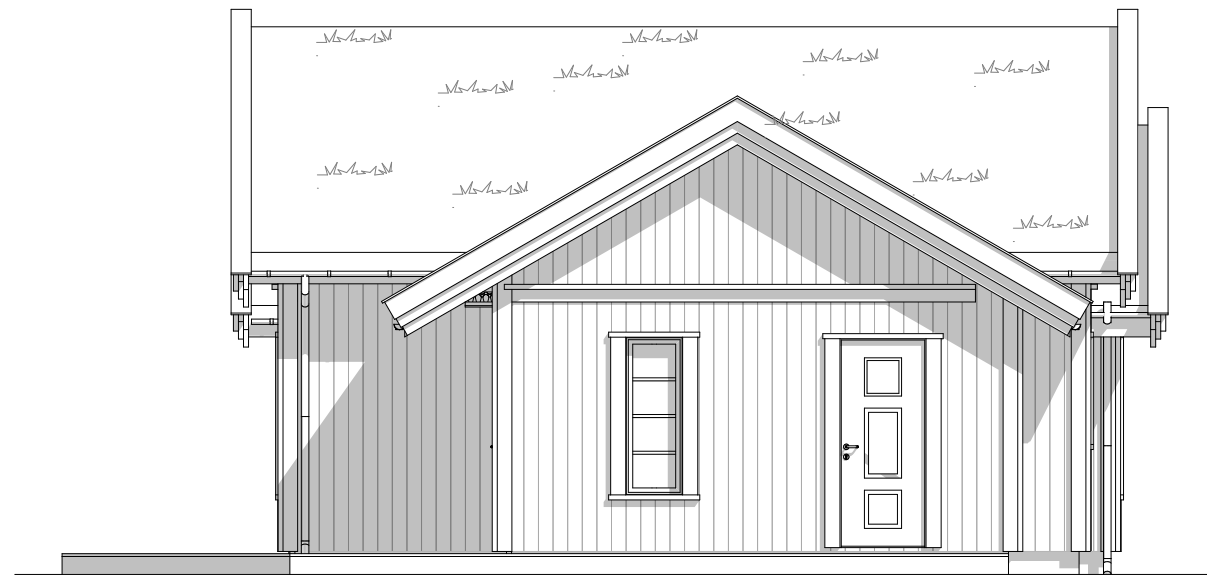

Fasade 2

Disse tegningene kan ikke benyttes i prosjekter hvor Telemarkhytter AS ikke er produsent. Det kan forekomme mindre avvik på innvendig mål.						Gnr./bnr.:		Salgstegninger Storeble Hems		Dato: 01.01.2019		Fag: ARK	
Oppdragsgiver:		Adr:								Tegningsnr.:		Tegn. AU	
TELEMARKHYTTER		Østre Aker vei 17 0581 Oslo Tlf: 22 16 35 00 www.telemarkhytter.no						Fasade 1 og 2		Målestokk 1:75			
		Rev. Nr. Dato		Beskrivelse		Tegn. Kontr.