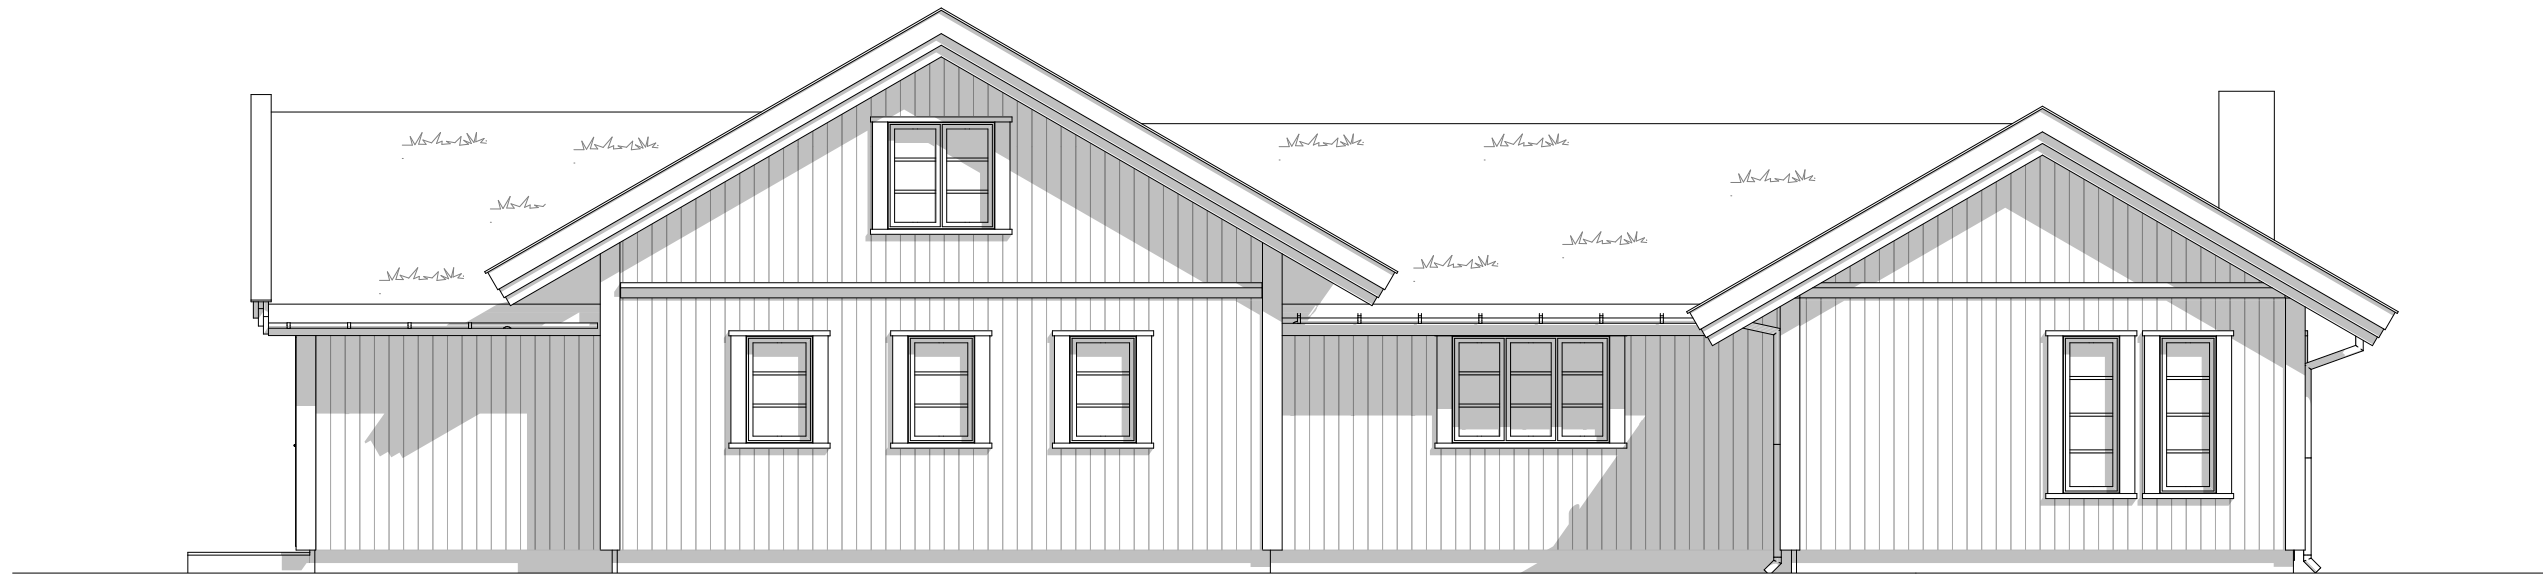

Fasade 1

Disse tegningene kan ikke benyttes i prosjekter hvor Telemarkhytter AS ikke er produsent. Det kan forekomme mindre avvik på innvendig mål.						Gnr./bnr.:		Salgstegninger Storeble Hems		Dato: 01.01.2019		Fag: ARK	
Oppdragsgiver:		Adr:								Tegningsnr.:		Tegn. AU	
TELEMARKHYTTER		Østre Aker vei 17 0581 Oslo Tlf: 22 16 35 00 www.telemarkhytter.no						Fasade 1 og 2		Målestokk 1:75			
		Rev. Nr. Dato		Beskrivelse		Tegn. Kontr.